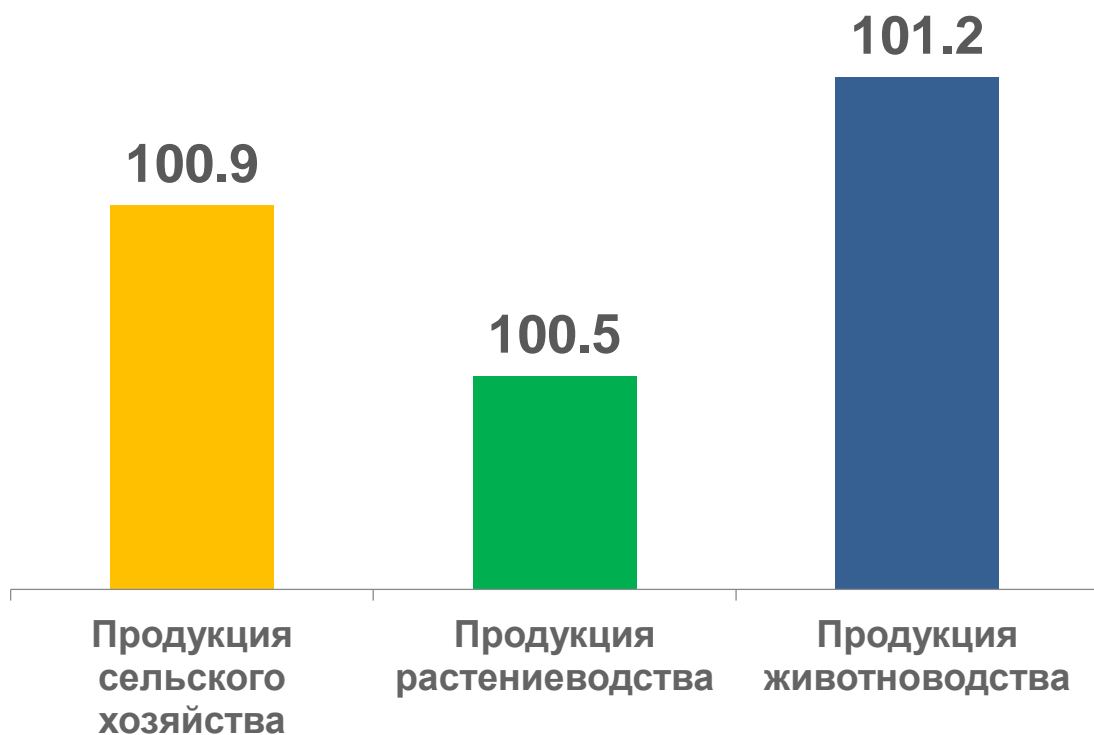

ПРЕДВАРИТЕЛЬНЫЙ ИНДЕКС ПРОИЗВОДСТВА ПРОДУКЦИИ СЕЛЬСКОГО ХОЗЯЙСТВА за 2021 год

В ХОЗЯЙСТВАХ ВСЕХ КАТЕГОРИЙ

ИНДЕКСЫ ПРОИЗВОДСТВА

В СОПОСТАВИМЫХ ЦЕНАХ;
В ПРОЦЕНТАХ К ПРЕДЫДУЩЕМУ ГОДУ

УДЕЛЬНЫЙ ВЕС ПРОДУКЦИИ РАСТЕНИЕВОДСТВА И ЖИВОТНОВОДСТВА

В ПРОЦЕНТАХ ОТ ПРОДУКЦИИ СЕЛЬСКОГО ХОЗЯЙСТВА